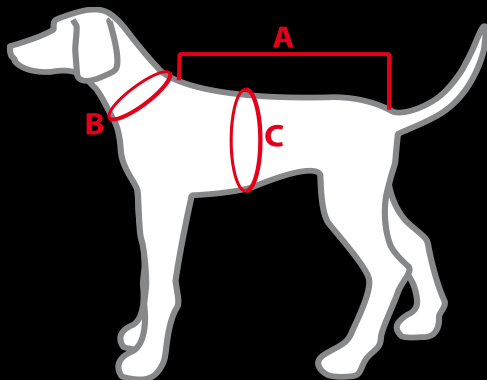

rukka®

60459 249 J

STORMY X COAT

SIZE	A BACK LENGHT cm	B NECK cm	C BODY GIRTH cm	A BACK LENGHT inch	B NECK inch	C BODY GIRTH inch
25	27	34	35-43	10,5"	13,5"	13,5" - 17"
30	32	39	39-46	12,5"	15,5"	15,5" - 18"
35	38	44	44-50	15"	17,5"	17,5"- 19,5"
40	43	50	48-60	17"	19,5"	19"- 23,5"
45	47	54	51-64	18,5"	21"	20"- 25"
50	53	58	55 - 71,5	21"	23"	21,5"- 28"
55	58	62	59 - 76	23"	24,5"	23" - 30"
60	63	66	65 - 82	25"	26"	25,5"- 32"
65	68	70	70 - 88	26,5"	27,5"	27,5"- 34,5"