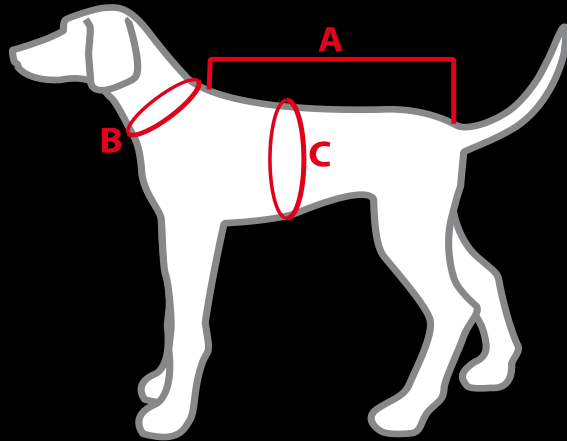

60411 448 J

STREAMY X RAINCOAT

SIZE	A BACK LENGHT cm	B NECK cm	C BODY GIRTH cm	A BACK LENGHT inch	B NECK inch	C BODY GIRTH inch
25	26	24	30-44	10"	9,5"	12"-17,5"
30	30,5	30	34-50	12"	12"	13,5"-19,5"
35	37	36	36-54	14,5"	14"	14"-21"
40	41	40	40-60	16"	15,5"	15,5"-23,5"
45	46	45	43-65	18"	17,5"	17"-25,5"
50	50	50	45-70	19,5"	19,5"	17,5"-27,5"
55	55	65	45-78	21,5"	22"	17,5"-30,5"
60	60,5	60	50-80	23,5"	23,5"	19,5"-31,5"
65	65	65	53-88	25,5"	25,5"	21"-34,5"