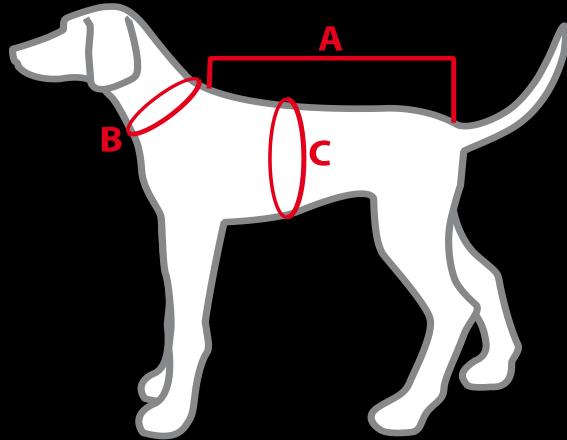

60517 629 J

LUCKY FLEECE JACKET

SIZE	A BACK LENGHT cm	B NECK cm	C BODY GIRTH cm	A BACK LENGHT inch	B NECK inch	C BODY GIRTH inch
25	23	33	36 - 40	9"	13"	14" - 15,5"
30	28	38	41 - 48	11"	15"	16" - 19"
35	33	41	44 - 52	13"	16"	17,5"- 20,5"
40	38,5	44	50 - 58	15"	17,5"	19,5"- 23"
45	44	49	57 - 66	17,5"	19"	22,5"- 26"
50	47,5	53	62 - 73	18,5"	21"	24,5"- 32,5"
55	55,5	58	70 - 83	21,5"	23"	27,5" - 32,5"
60	60,5	61	74 - 87	23,5"	24"	29"- 34"
65	64	64	82 - 95	25"	25"	32"- 37,5"