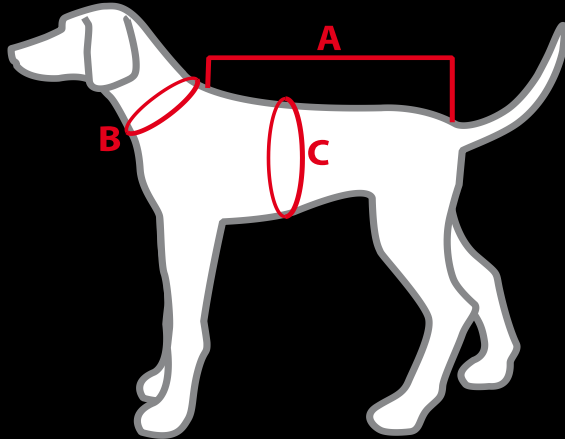

60415 169 J

RUKKA DISCOVERY 3IN1 HYBRID COAT

SIZE	A BACK LENGHT cm	B NECK cm	C BODY GIRTH cm	A BACK LENGHT inch	B NECK inch	C BODY GIRTH inch
25	25	39	33-45	10"	15,5"	13"- 17,5"
30	30	40	37-55	12"	15,5"	14,5"-21,5"
35	35	45	41-60	13,5"	17,5"	16"-23,5"
40	40	51	44-65	15,5"	20"	17,5"-25,5"
45	45	52	48-70	17,5"	20,5"	19"-27,5"
50	50	56	49-75	19,5"	22"	19"- 29,5"
55	55	63	51-80	21,5"	25"	20"- 31,5"
60	60	67	55-85	23,5"	26,5"	21,5"- 33,5"
65	65	71	58-95	25,5"	28"	23"-37,5"